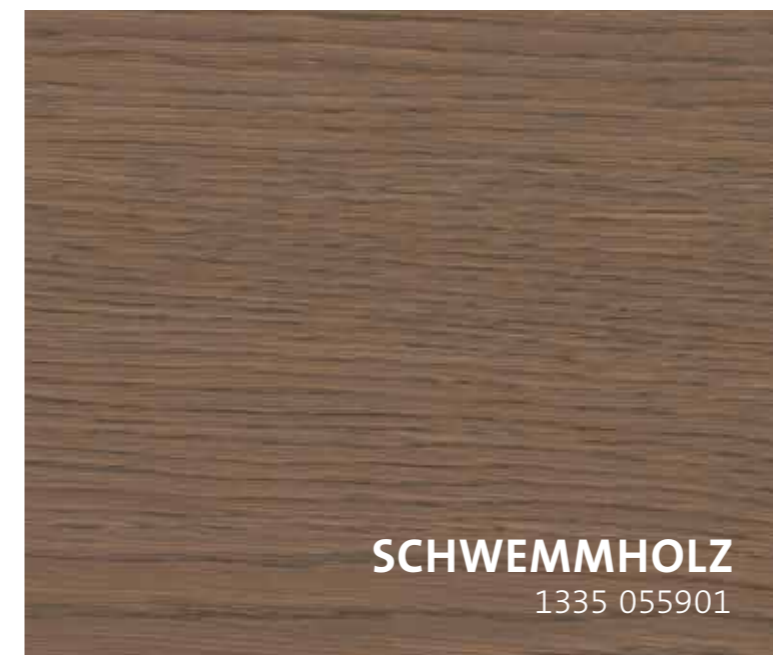

SCHWEMMHOLZ
1335 055901

Arova Aqua-Neoantik Trend
Tonalità grigia marcata per rovere