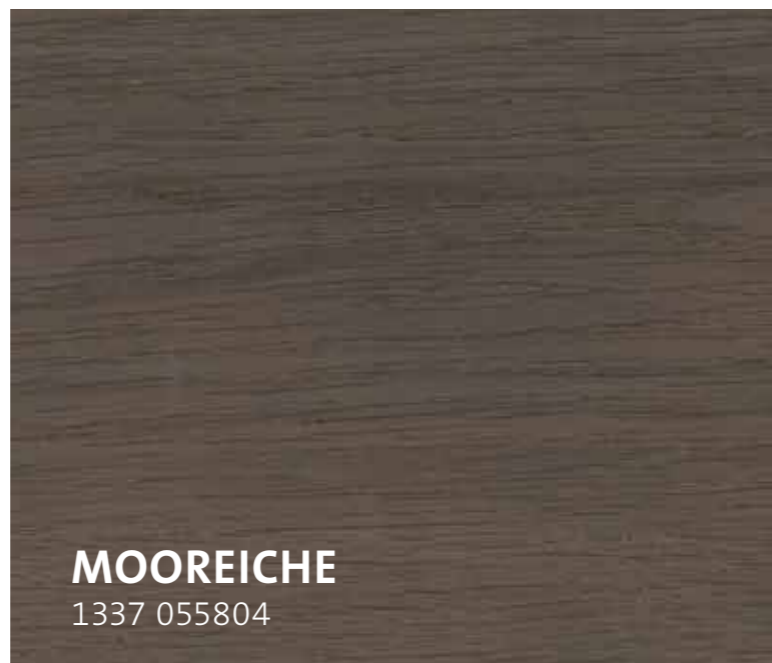

9890801
06-2017

ADLER
Nelle nostre vene scorre colore.

Arova Aqua-Style Trend
Elegante tonalità grigia per rovere

SANDEICHE
1337 055800

STEINEICHE
1337 055801

ALTEICHE
1337 055802

SUMPFEICHE
1337 055803

MOOREICHE
1337 055804