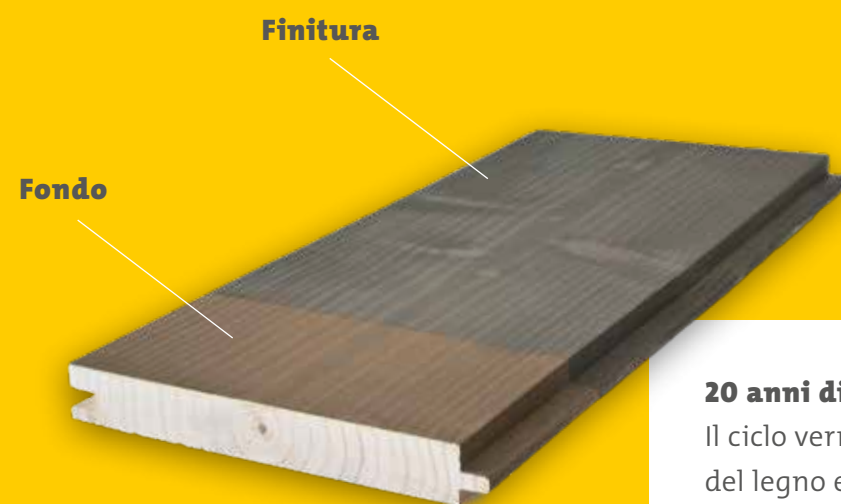

9969301
110-2018

patina argentata uniforme

SUPERMERCATO MPREIS
a Schönwies/Tirol

MPREIS Schönwies / Ventura Architekten

AGATA

ADLER Platinum INGRIGIMENTO ETERNO.

- Trattamento per legno naturale e traspirante
- Esente da manutenzione
- Patina uniforme
- Bellezza duratura e vivace

Così non ci piace:

le facciate in legno non trattate diventano grigie in maniera irregolare e senza controllo

Esempio di ciclo

20 anni di esperienza:

Il ciclo verniciante rinforza le fibre del legno ed equilibra le superfici con diversi gradi di assorbimento. I pigmenti metallici riflettono la maggior parte dei raggi UV e conferiscono così una patina brillante, uniforme e di lunga durata.

Vivo e nobile.

Questo sistema verniciante garantisce una protezione senza manutenzione a lungo termine e bellezza elegante, ma non intacca la vitalità di questo materiale da costruzione così naturale. La superficie in legno degrada uniformemente nel tempo. La patina del rivestimento si trasforma in quella naturale. Le differenze di colore indesiderate, ad es. nelle zone più protette dalle intemperie come i sottotetti e le giunture delle finestre, vengono evitate e la facciata guadagna un aspetto finale armonioso.