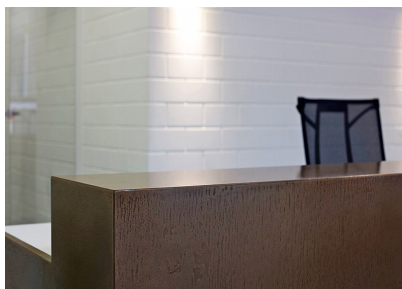

Metallo vero

I mobili per la reception, di forma allungata, sono costituiti da due cubi che penetrano l'uno nell'altro. In questo modo si ottengono altezze diverse per le diverse funzioni del banco. Le linee chiare trasmettono l'idea di affidabilità desiderata. Tuttavia, è l'armoniosa combinazione di due superfici che rende il bancone il punto di forza visiva e il centro dell'identità dello studio notarile: mentre la parte superiore dei mobili è realizzata in elegante Corian bianco, la seconda metà è stata dipinta con una finitura particolarmente suggestiva. La superficie luccica in una nobile lucentezza di bronzo metallico.

www.hausgemacht.info
www.lb-moebelbau.de

Immagini

Foto: hausgemacht ARCHITEKTEN

Foto: hausgemacht ARCHITEKTEN

Foto: hausgemacht ARCHITEKTEN

Foto: Löw Breidenbach Möbelbau

Foto: Löw Breidenbach Möbelbau